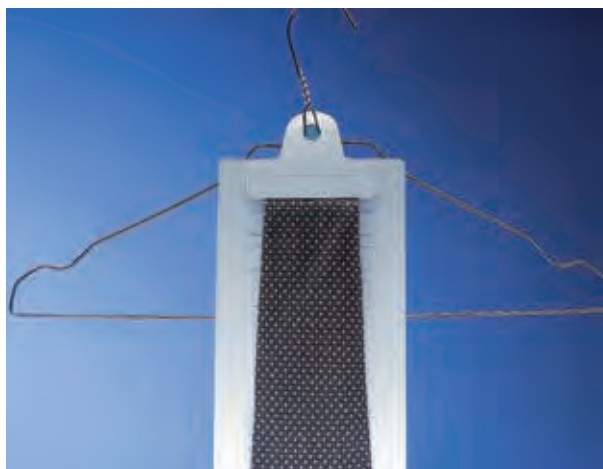

Картонный держатель для упаковки галстуков.